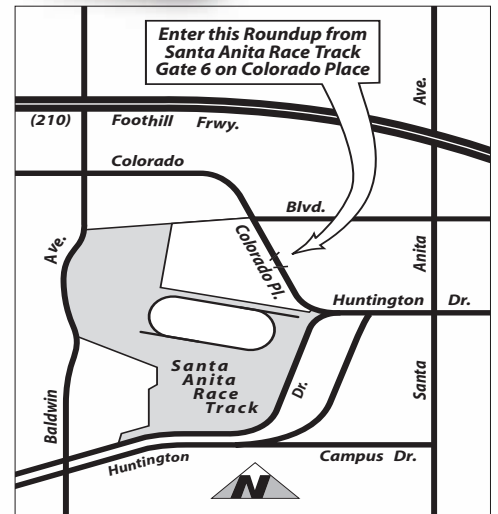

TOO TOXIC TO TRASH

FREE Household Hazardous & E-Waste Recycling Roundup

SATURDAY, AUGUST 4 • 9AM - 3PM

Santa Anita Race Track, Gate 6
Colorado Place • Arcadia

PAINT & SOLVENTS

CHEMICALS

E-WASTE

SHARPS

(888) CLEAN-LA • CleanLA.com • lacsd.org • 1(800) 238-0172

PUBLIC WORKS
LOS ANGELES COUNTY

Event serves the cities of Alhambra, Arcadia, Baldwin Park, Bradbury, Duarte, El Monte, Irwindale, Monrovia, Pasadena, Rosemead, San Gabriel, San Marino, Sierra Madre, and Temple City.

MUY TÓXICO PARA TIRAR A LA BASURA

GRATIS Recolección de Desechos Tóxicos del Hogar y Electrónicos

SÁBADO, 4 DE AGOSTO • 9AM - 3PM

Hipódromo de Santa Anita, Puerta 6
Colorado Place • Arcadia

PINTURA Y SOLVENTES

(888) CLEAN-LA • CleanLA.com • lacsd.org • 1(800) 238-0172

PUBLIC WORKS
LOS ANGELES COUNTY

Este evento sirve a las ciudades de Alhambra, Arcadia, Baldwin Park, Bradbury, Duarte, El Monte, Irwindale, Monrovia, Pasadena, Rosemead, San Gabriel, San Marino, Sierra Madre, y Temple City.