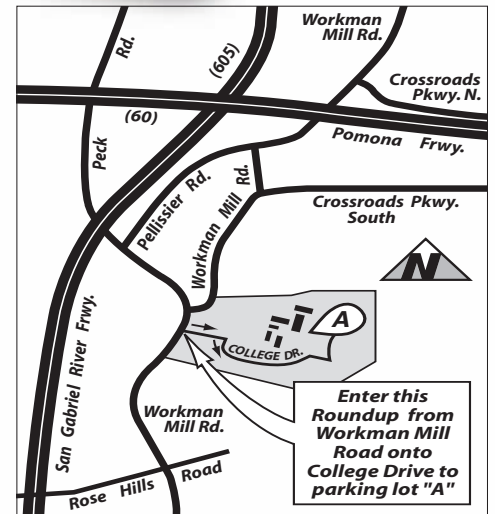

TOO TOXIC TO TRASH

FREE Household Hazardous & E-Waste Recycling Roundup

SATURDAY, AUGUST 11 • 9AM - 3PM

Rio Hondo College, Parking Lot A
3600 Workman Mill Road • Whittier

PAINT & SOLVENTS

CHEMICALS

E-WASTE

SHARPS

(888) CLEAN-LA • CleanLA.com • lacs.org • 1(800) 238-0172

Event serves the cities of Baldwin Park, El Monte, Industry, Irwindale, La Habra Heights, La Mirada, La Puente, Montebello, Monterey Park, Pico Rivera, Rosemead, Santa Fe Springs, San Gabriel, South El Monte, Walnut, West Covina, and Whittier.

MUY TÓXICO PARA TIRAR A LA BASURA

GRATIS Recolección de Desechos Tóxicos del Hogar y Electrónicos

SÁBADO, 11 DE AGOSTO • 9AM - 3PM

**Colegio de Rio Hondo,
Estacionamiento "A"
3600 Workman Mill Road • Whittier**

(888) CLEAN-LA • CleanLA.com • lacsd.org • 1(800) 238-0172

PUBLIC WORKS
LOS ANGELES COUNTY

Este evento sirve a las ciudades de Baldwin Park, El Monte, Industry, Irwindale, La Habra Heights, La Mirada, La Puente, Montebello, Monterey Park, Pico Rivera, Rosemead, Santa Fe Springs, San Gabriel, South El Monte, Walnut, West Covina, y Whittier.