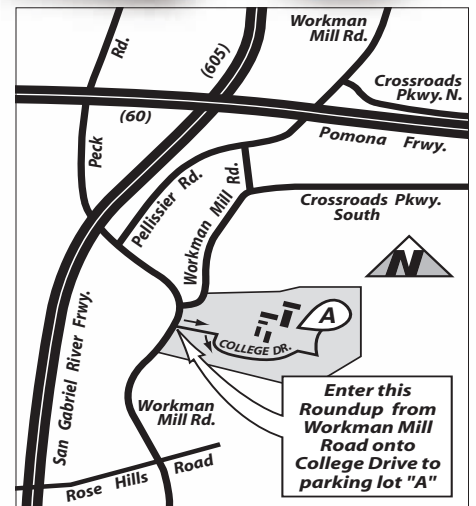

TOO TOXIC TO TRASH

FREE Household Hazardous & E-Waste Recycling Roundup

SATURDAY, AUGUST 11 • 9AM - 3PM

Rio Hondo College, Parking Lot A
3600 Workman Mill Road • Whittier

PAINT & SOLVENTS

CHEMICALS

E-WASTE

SHARPS

(888) CLEAN-LA • CleanLA.com • lacs.org • 1(800) 238-0172

Event serves the cities of Baldwin Park, El Monte, Industry, Irwindale, La Habra Heights, La Mirada, La Puente, Montebello, Monterey Park, Pico Rivera, Rosemead, Santa Fe Springs, San Gabriel, South El Monte, Walnut, West Covina, and Whittier.

MUY TÓXICO PARA TIRAR A LA BASURA

GRATIS Recolección de Desechos Tóxicos del Hogar y Electrónicos

SÁBADO, 11 DE AGOSTO • 9AM - 3PM

**Colegio de Rio Hondo,
Estacionamiento "A"
3600 Workman Mill Road • Whittier**

(888) CLEAN-LA • CleanLA.com • lacsd.org • 1(800) 238-0172

PUBLIC WORKS
LOS ANGELES COUNTY

Este evento sirve a las ciudades de Baldwin Park, El Monte, Industry, Irwindale, La Habra Heights, La Mirada, La Puente, Montebello, Monterey Park, Pico Rivera, Rosemead, Santa Fe Springs, San Gabriel, South El Monte, Walnut, West Covina, y Whittier.